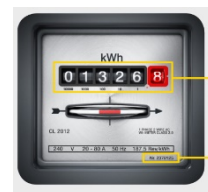

Betrifft nur Ferienhäuser:

Zum Verschließen drücken
Sie die Außentürklinke
mit Schwung nach oben.

Betrifft nur Ferienhäuser:

In der Abstellkammer den
Hauptschalter einschalten
und Zählerstand notieren.

Wir erwarten Sie